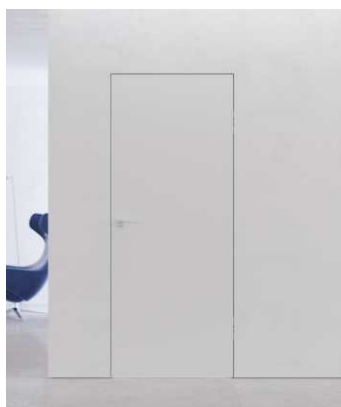

05
BULAJ

03
HIDDEN CLASSIC